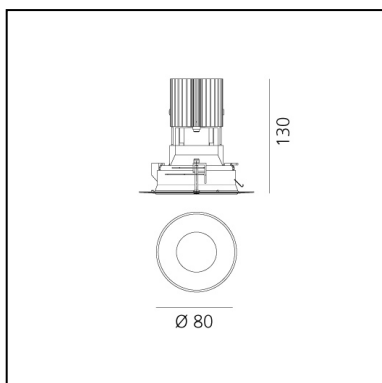

Everything 105 - Round - Trimless - 25° 3000K - Black

Ernesto Gismondi

IP 20/44 

LUMINAIRE

- Watt: **13W**
- Flux Lumineux (lm): **858lm**
- CCT: **3000K**
- Efficiency: **62%**
- Efficacy: **65.97lm/W**
- CRI: **90**

CARACTÉRISTIQUES

- Code Produit : **M257000**
- Couleur: **Black**
- Installation: **Encastré**
- Matériaux: **aluminium**
- Séries: **Architectural Indoor**
- dessiné par: **Ernesto Gismondi**

DIMENSIONS

- Diamètre: **80 mm**
- Profondeur de la découpe: **130 mm**
- Rotation: **360°**
- Forme de la découpe: **Rond**
- Poids: **kg 0,3**
- Test au fil incandescent: **850°**
- Trou d'encastrement: **Thickness 1mm - 25mm**

Power Kit Geo-LiFi - CC Mod=50% - 230x80x25h -
Undimmable VLCcoding - The nominal flux for this
application is halved DV1060