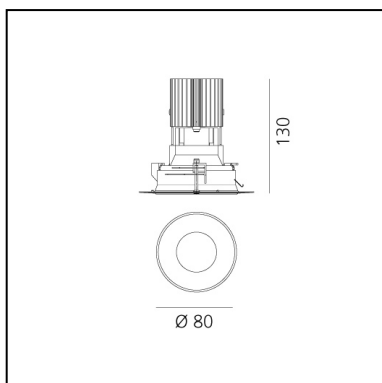

Everything 105 - Round - Trimless - 28° 3000K - Black

Ernesto Gismondi

IP 20/44 

LUMINAIRE

- Watt: **13W**
- Flux Lumineux (lm): **855lm**
- CCT: **3000K**
- Efficiency: **62%**
- Efficacy: **65.76lm/W**
- CRI: **90**

CARACTÉRISTIQUES

- Code Produit : **M257200**
- Couleur: **Black**
- Installation: **Encastré**
- Matériaux: **aluminium**
- Séries: **Architectural Indoor**
- dessiné par: **Ernesto Gismondi**

DIMENSIONS

- Diamètre: **80 mm**
- Profondeur de la découpe: **130 mm**
- Rotation: **360°**
- Forme de la découpe: **Rond**
- Poids: **kg 0,3**
- Test au fil incandescent: **850°**
- Trou d'encastrement: **Thickness 1mm - 25mm**

Power Kit Geo-LiFi - CC Mod=50% - 230x80x25h -
Undimmable VLCcoding - The nominal flux for this
application is halved DV1060