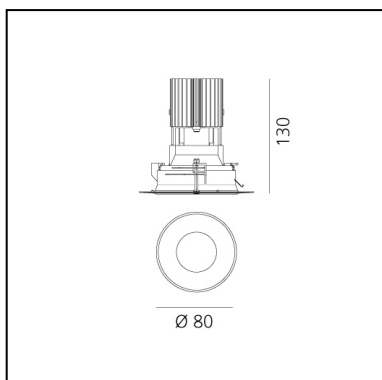

Everything 105 - Round - Trimless - 28° 3000K - Polished metal

Ernesto Gismondi

IP 20/44 

LUMINAIRE

- Watt: **13W**
- Flux Lumineux (lm): **833lm**
- CCT: **3000K**
- Efficiency: **60%**
- Efficacy: **64.05lm/W**
- CRI: **90**

CARACTÉRISTIQUES

- Code Produit : **M257800**
- Couleur: **Polished Metal**
- Installation: **Encastré**
- Matériaux: **aluminium**
- Séries: **Architectural Indoor**
- dessiné par: **Ernesto Gismondi**

DIMENSIONS

- Diamètre: **80 mm**
- Profondeur de la découpe: **130 mm**
- Rotation: **360°**
- Forme de la découpe: **Rond**
- Poids: **kg 0,3**
- Test au fil incandescent: **850°**
- Trou d'encastrement: **Thickness 1mm - 25mm**

Power Kit Geo-LiFi - CC Mod=50% - 230x80x25h -
Undimmable VLCcoding - The nominal flux for this
application is halved DV1060