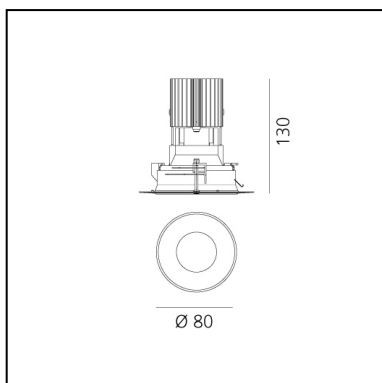

## LUMINAIRE

- Watt: **13W**
- Flux Lumineux (lm): **696lm**
- CCT: **2700K**
- Efficiency: **52%**
- Efficacy: **53.51lm/W**
- CRI: **90**

## DIMENSIONS

- Diamètre: **80 mm**
- Profondeur de la découpe: **130 mm**
- Rotation: **360°**
- Forme de la découpe: **Rond**
- Poids: **kg 0,3**
- Test au fil incandescent: **850°**
- Trou d'encastrement: **Thickness 1mm - 25mm**