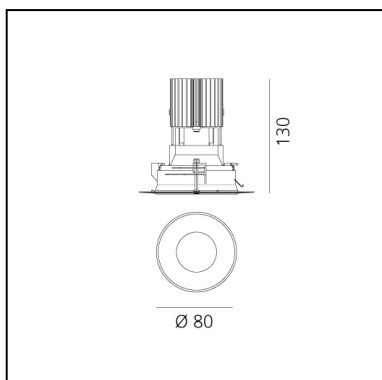

Everything 105 - Round - Trimless - 46° 3000K - Black

Ernesto Gismondi

IP 20/44 

LUMINAIRE

- Watt: **13W**
- Flux Lumineux (lm): **727lm**
- CCT: **3000K**
- Efficiency: **52%**
- Efficacy: **55.92lm/W**
- CRI: **90**

CARACTÉRISTIQUES

- Code Produit : **M257400**
- Couleur: **Black**
- Installation: **Encastré**
- Matériaux: **aluminium**
- Séries: **Architectural Indoor**
- dessiné par: **Ernesto Gismondi**

DIMENSIONS

- Diamètre: **80 mm**
- Profondeur de la découpe: **130 mm**
- Rotation: **360°**
- Forme de la découpe: **Rond**
- Poids: **kg 0,3**
- Test au fil incandescent: **850°**
- Trou d'encastrement: **Thickness 1mm - 25mm**

Power Kit Geo-LiFi - CC Mod=50% - 230x80x25h -
Undimmable VLCcoding - The nominal flux for this
application is halved DV1060