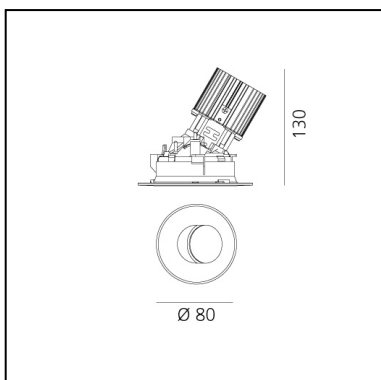

Everything 105 - Round - Trimless - Adj - 25° 2700K - Black

Ernesto Gismondi

IP 20/44 

LUMINAIRE

- Watt: **13W**
- Flux Lumineux (lm): **821lm**
- CCT: **2700K**
- Efficiency: **62%**
- Efficacy: **63.12lm/W**
- CRI: **90**

CARACTÉRISTIQUES

- Code Produit : **M328705**
- Couleur: **Black**
- Installation: **Encastré**
- Matériaux: **aluminium**
- Séries: **Architectural Indoor**
- dessiné par: **Ernesto Gismondi**

DIMENSIONS

- Diamètre: **80 mm**
- Profondeur de la découpe: **130 mm**
- Inclinaison: **30°**
- Rotation: **360°**
- Forme de la découpe: **Rond**
- Poids: **kg 0,3**
- Test au fil incandescent: **850°**
- Trou d'encastrement: **Thickness 1mm - 25mm**