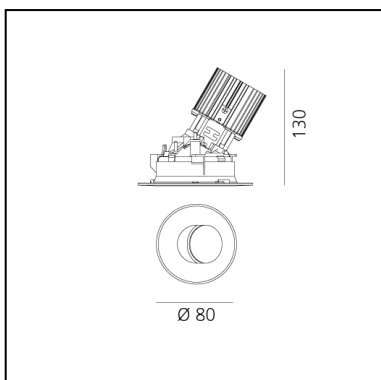

Everything 105 - Round - Trimless - Adj - 25° 3000K - Black

Ernesto Gismondi

IP 20/44 

LUMINAIRE

- Watt: **13W**
- Flux Lumineux (lm): **858lm**
- CCT: **3000K**
- Efficiency: **62%**
- Efficacy: **65.97lm/W**
- CRI: **90**

CARACTÉRISTIQUES

- Code Produit : **M257005**
- Couleur: **Black**
- Installation: **Encastré**
- Matériaux: **aluminium**
- Séries: **Architectural Indoor**
- dessiné par: **Ernesto Gismondi**

DIMENSIONS

- Diamètre: **80 mm**
- Profondeur de la découpe: **130 mm**
- Inclinaison: **30°**
- Rotation: **360°**
- Forme de la découpe: **Rond**
- Poids: **kg 0,3**
- Test au fil incandescent: **850°**
- Trou d'encastrement: **Thickness 1mm - 25mm**