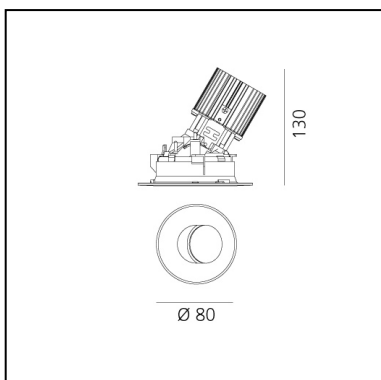

Everything 105 - Round - Trimless - Adj - 25° 3000K - Polished metal

Ernesto Gismondi

IP 20/44 

LUMINAIRE

- Watt: **13W**
- Flux Lumineux (lm): **1066lm**
- CCT: **3000K**
- Efficiency: **77%**
- Efficacy: **82.01lm/W**
- CRI: **90**

CARACTÉRISTIQUES

- Code Produit : **M257605**
- Couleur: **Polished Metal**
- Installation: **Encastré**
- Matériaux: **aluminium**
- Séries: **Architectural Indoor**
- dessiné par: **Ernesto Gismondi**

DIMENSIONS

- Diamètre: **80 mm**
- Profondeur de la découpe: **130 mm**
- Inclinaison: **30°**
- Rotation: **360°**
- Forme de la découpe: **Rond**
- Poids: **kg 0,3**
- Test au fil incandescent: **850°**
- Trou d'encastrement: **Thickness 1mm - 25mm**