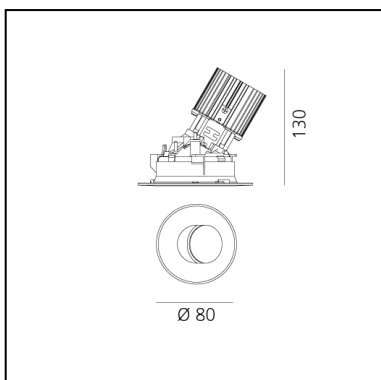

Everything 105 - Round - Trimless - Adj - 28° 2700K - Black

Ernesto Gismondi

IP 20/44 

LUMINAIRE

- Watt: **13W**
- Flux Lumineux (lm): **818lm**
- CCT: **2700K**
- Efficiency: **62%**
- Efficacy: **62.92lm/W**
- CRI: **90**

CARACTÉRISTIQUES

- Code Produit : **M328805**
- Couleur: **Black**
- Installation: **Encastré**
- Matériaux: **aluminium**
- Séries: **Architectural Indoor**
- dessiné par: **Ernesto Gismondi**

DIMENSIONS

- Diamètre: **80 mm**
- Profondeur de la découpe: **130 mm**
- Inclinaison: **30°**
- Rotation: **360°**
- Forme de la découpe: **Rond**
- Poids: **kg 0,3**
- Test au fil incandescent: **850°**
- Trou d'encastrement: **Thickness 1mm - 25mm**