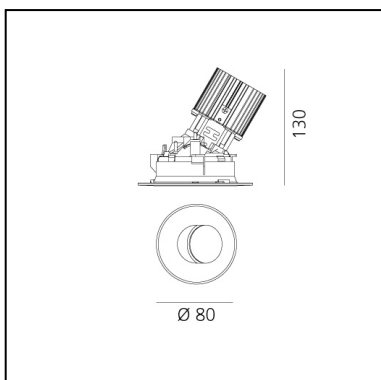

Everything 105 - Round - Trimless - Adj - 28° 3000K - Black

Ernesto Gismondi

IP 20/44 

LUMINAIRE

- Watt: **13W**
- Flux Lumineux (lm): **855lm**
- CCT: **3000K**
- Efficiency: **62%**
- Efficacy: **65.76lm/W**
- CRI: **90**

CARACTÉRISTIQUES

- Code Produit : **M257205**
- Couleur: **Black**
- Installation: **Encastré**
- Matériaux: **aluminium**
- Séries: **Architectural Indoor**
- dessiné par: **Ernesto Gismondi**

DIMENSIONS

- Diamètre: **80 mm**
- Profondeur de la découpe: **130 mm**
- Inclinaison: **30°**
- Rotation: **360°**
- Forme de la découpe: **Rond**
- Poids: **kg 0,3**
- Test au fil incandescent: **850°**
- Trou d'encastrement: **Thickness 1mm - 25mm**