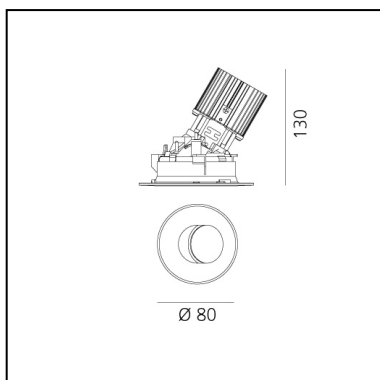

Everything 105 - Round - Trimless - Adj - 46° 2700K - Black

Ernesto Gismondi

IP 20/44 

LUMINAIRE

- Watt: **13W**
- Flux Lumineux (lm): **696lm**
- CCT: **2700K**
- Efficiency: **52%**
- Efficacy: **53.51lm/W**
- CRI: **90**

CARACTÉRISTIQUES

- Code Produit : **M328905**
- Couleur: **Black**
- Installation: **Encastré**
- Matériaux: **aluminium**
- Séries: **Architectural Indoor**
- dessiné par: **Ernesto Gismondi**

DIMENSIONS

- Diamètre: **80 mm**
- Profondeur de la découpe: **130 mm**
- Inclinaison: **30°**
- Rotation: **360°**
- Forme de la découpe: **Rond**
- Poids: **kg 0,3**
- Test au fil incandescent: **850°**
- Trou d'encastrement: **Thickness 1mm - 25mm**