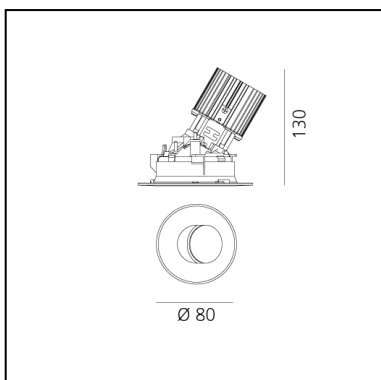

Everything 105 - Round - Trimless - Adj - 46° 3000K - Black

Ernesto Gismondi

IP 20/44 

LUMINAIRE

- Watt: **13W**
- Flux Lumineux (lm): **727lm**
- CCT: **3000K**
- Efficiency: **52%**
- Efficacy: **55.92lm/W**
- CRI: **90**

CARACTÉRISTIQUES

- Code Produit : **M257405**
- Couleur: **Black**
- Installation: **Encastré**
- Matériaux: **aluminium**
- Séries: **Architectural Indoor**
- dessiné par: **Ernesto Gismondi**

DIMENSIONS

- Diamètre: **80 mm**
- Profondeur de la découpe: **130 mm**
- Inclinaison: **30°**
- Rotation: **360°**
- Forme de la découpe: **Rond**
- Poids: **kg 0,3**
- Test au fil incandescent: **850°**
- Trou d'encastrement: **Thickness 1mm - 25mm**