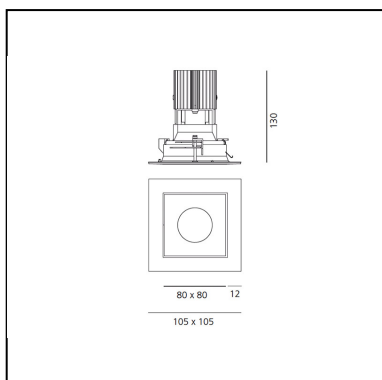

Everything 105 - Square - Trim - 46° 2700k - Black trim / Black deflector

Ernesto Gismondi

IP20/44 

LUMINAIRE

- Watt: **13W**
- Lichtstrom (lm): **708lm**
- CCT: **2700K**
- Efficiency: **53%**
- Efficacy: **54.43lm/W**
- CRI: **90**

ARTIKELNUMMER: M329540

FUNKTIONEN

- Artikelnummer: **M329540**
- Farbe: **Black trim / Black deflector**
- Installation: **Einbauleuchte**
- Material: **aluminium**
- Serie: **Architectural Indoor**
- design: **Ernesto Gismondi**

DIMENSION

- Länge: **cm 10.5**
- Breite: **cm 10.5**
- Einbautiefe: **cm 13**
- Ausschnittsform: **Quadratisch**
- Gewicht: **kg 0.3**
- Glühdrahttest: **850°**

INKLUSIVE LICHTQUELLEN

- Kategorie: **Led**
- Anzahl: **1**
- Watt: **13W**
- Farbtemperatur(K): **2700K**
- Color Tolerance: **MacAdam 3SDCM**
- Service Life: **L80 (9K) 50000h**