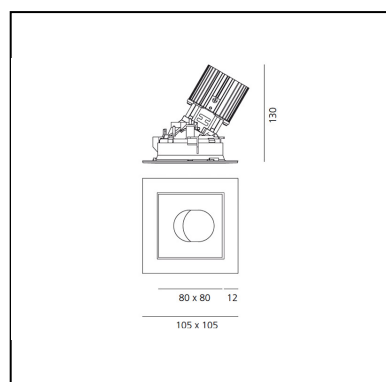

LUMINAIRE

- Watt: **13W**
- Lichtstrom (lm): **739lm**
- CCT: **3000K**
- Efficiency: **53%**
- Efficacy: **56.88lm/W**
- CRI: **90**

Anmerkungen

Driver 350mA SELV supplied separately.
APP Compatible version on request.
Geo-LiFi Compatible