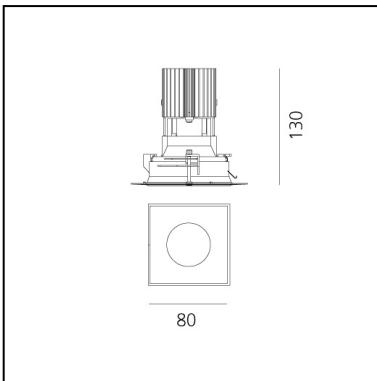

Everything 105 - Square - Trimless - 25° 2700K - Black

Ernesto Gismondi

IP 20/44 

LUMINAIRE

- Watt: **13W**
- Flux Lumineux (lm): **850lm**
- CCT: **2700K**
- Efficiency: **64%**
- Efficacy: **65.37lm/W**
- CRI: **90**

CARACTÉRISTIQUES

- Code Produit : **M329900**
- Couleur: **Black**
- Installation: **Encastré**
- Matériaux: **aluminium**
- Séries: **Architectural Indoor**
- dessiné par: **Ernesto Gismondi**

DIMENSIONS

- Longueur : **80 mm**
- Largeur: **80 mm**
- Profondeur de la découpe: **130 mm**
- Rotation: **360°**
- Forme de la découpe: **Carré**
- Poids: **kg 0,3**
- Test au fil incandescent: **850°**
- Trou d'encastrement: **Thickness 1mm - 25mm**