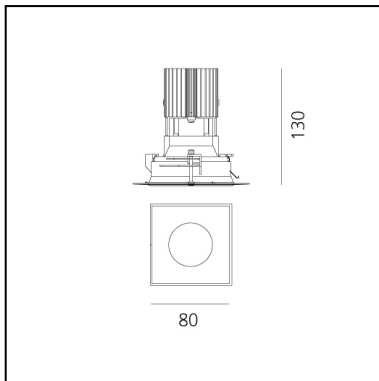

Everything 105 - Square - Trimless - 25° 2700K - Polished Metal

Ernesto Gismondi

IP 20/44 

LUMINAIRE

- Watt: **13W**
- Flux Lumineux (lm): **934lm**
- CCT: **2700K**
- Efficiency: **70%**
- Efficacy: **71.82lm/W**
- CRI: **90**

CARACTÉRISTIQUES

- Code Produit : **M330200**
- Couleur: **Polished Metal**
- Installation: **Encastré**
- Matériaux: **aluminium**
- Séries: **Architectural Indoor**
- dessiné par: **Ernesto Gismondi**

DIMENSIONS

- Longueur : **80 mm**
- Largeur: **80 mm**
- Profondeur de la découpe: **130 mm**
- Rotation: **360°**
- Forme de la découpe: **Carré**
- Poids: **kg 0,3**
- Test au fil incandescent: **850°**
- Trou d'encastrement: **Thickness 1mm - 25mm**