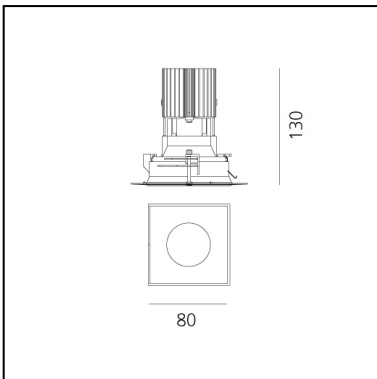

LUMINAIRE

- Watt: **13W**
- Flux Lumineux (lm): **888lm**
- CCT: **3000K**
- Efficiency: **64%**
- Efficacy: **68.32lm/W**
- CRI: **90**

Remarques

Driver 350mA SELV supplied separately.
Fitting to be completed with installation frame for recessing into ceiling.
APP Compatible version on request.
Geo-LiFi Compatible

DESCRIPTION

Everything is an innovative range of professional recessed light fittings created to deliver a high lighting performance, with an eye on energy saving and excellent visual comfort. A complete, flexible product range, extremely versatile in its many applications and able to meet challenging lighting performance criteria.

APP Compatible version on request.

CARACTÉRISTIQUES

- Code Produit : **M259400**
- Couleur: **Black**
- Installation: **Encastré**
- Matériaux: **aluminium**
- Séries: **Architectural Indoor**
- dessiné par: **Ernesto Gismondi**

DIMENSIONS

- Longueur : **80 mm**
- Largeur: **80 mm**
- Profondeur de la découpe: **130 mm**
- Rotation: **360°**
- Forme de la découpe: **Carré**
- Poids: **kg 0,3**
- Test au fil incandescent: **850°**
- Trou d'encastrement: **Thickness 1mm - 25mm**

SOURCES INCLUES

- Catégorie: **Led**
- Nombre: **1**
- Watt: **13W**
- Température de Couleur (K): **3000K**
- CRI: **90**
- Color Tolerance: **MacAdam 3SDCM**
- Service Life: **L80 (9K) 50000h**