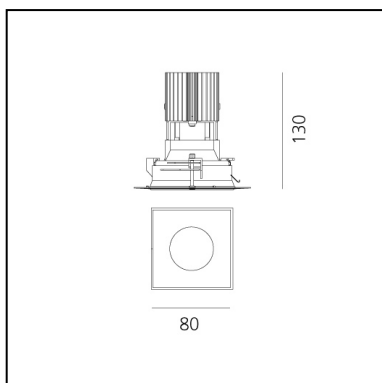

Everything 105 - Square - Trimless - 25° 3000K - Polished metal

Ernesto Gismondi

IP 20/44 

LUMINAIRE

- Watt: **13W**
- Flux Lumineux (lm): **976lm**
- CCT: **3000K**
- Efficiency: **70%**
- Efficacy: **75.06lm/W**
- CRI: **90**

CARACTÉRISTIQUES

- Code Produit : **M260000**
- Couleur: **Polished Metal**
- Installation: **Encastré**
- Matériaux: **aluminium**
- Séries: **Architectural Indoor**
- dessiné par: **Ernesto Gismondi**

DIMENSIONS

- Longueur : **80 mm**
- Largeur: **80 mm**
- Profondeur de la découpe: **130 mm**
- Rotation: **360°**
- Forme de la découpe: **Carré**
- Poids: **kg 0,3**
- Test au fil incandescent: **850°**
- Trou d'encastrement: **Thickness 1mm - 25mm**