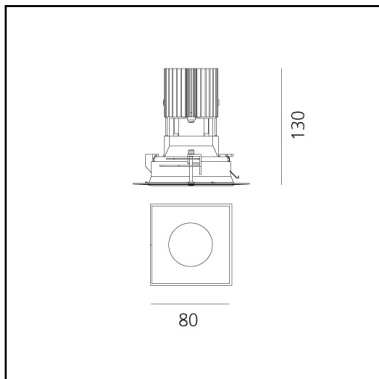

## LUMINAIRE

- Watt: **13W**
- Flux Lumineux (lm): **866lm**
- CCT: **2700K**
- Efficiency: **65%**
- Efficacy: **66.60lm/W**
- CRI: **90**

## DIMENSIONS

- Longueur : **80 mm**
- Largeur: **80 mm**
- Profondeur de la découpe: **130 mm**
- Rotation: **360°**
- Forme de la découpe: **Carré**
- Poids: **kg 0,3**
- Test au fil incandescent: **850°**
- Trou d'encastrement: **Thickness 1mm - 25mm**