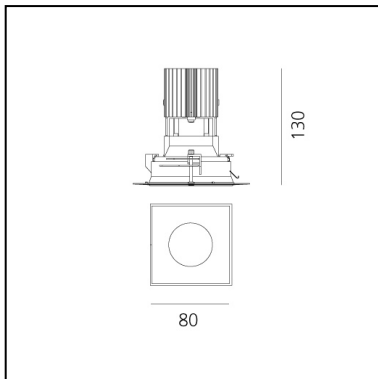

Everything 105 - Square - Trimless - 28° 3000K - Polished metal

Ernesto Gismondi

IP 20/44 

LUMINAIRE

- Watt: **13W**
- Flux Lumineux (lm): **705lm**
- CCT: **3000K**
- Efficiency: **51%**
- Efficacy: **54.21lm/W**
- CRI: **90**

CARACTÉRISTIQUES

- Code Produit : **M260200**
- Couleur: **Polished Metal**
- Installation: **Encastré**
- Matériaux: **aluminium**
- Séries: **Architectural Indoor**
- dessiné par: **Ernesto Gismondi**

DIMENSIONS

- Longueur : **80 mm**
- Largeur: **80 mm**
- Profondeur de la découpe: **130 mm**
- Rotation: **360°**
- Forme de la découpe: **Carré**
- Poids: **kg 0,3**
- Test au fil incandescent: **850°**
- Trou d'encastrement: **Thickness 1mm - 25mm**