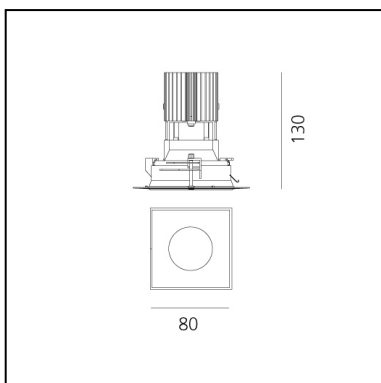

## LUMINAIRE

- Watt: **13W**
- Flux Lumineux (lm): **739lm**
- CCT: **3000K**
- Efficiency: **53%**
- Efficacy: **56.88lm/W**
- CRI: **90**

## DIMENSIONS

- Longueur : **80 mm**
- Largeur: **80 mm**
- Profondeur de la découpe: **130 mm**
- Rotation: **360°**
- Forme de la découpe: **Carré**
- Poids: **kg 0,3**
- Test au fil incandescent: **850°**
- Trou d'encastrement: **Thickness 1mm - 25mm**