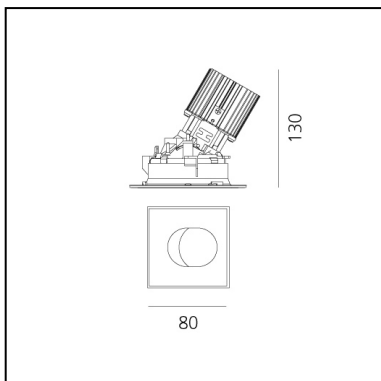

Everything 105 - Square - Trimless - Adj - 25° 2700K - Black

Ernesto Gismondi

IP 20/44 

LUMINAIRE

- Watt: **13W**
- Flux Lumineux (lm): **850lm**
- CCT: **2700K**
- Efficiency: **64%**
- Efficacy: **65.37lm/W**
- CRI: **90**

CARACTÉRISTIQUES

- Code Produit : **M329905**
- Couleur: **Black**
- Installation: **Encastré**
- Matériaux: **aluminium**
- Séries: **Architectural Indoor**
- dessiné par: **Ernesto Gismondi**

DIMENSIONS

- Longueur : **80 mm**
- Largeur: **80 mm**
- Profondeur de la découpe: **130 mm**
- Inclinaison: **30°**
- Rotation: **360°**
- Forme de la découpe: **Carré**
- Poids: **kg 0,3**
- Test au fil incandescent: **850°**
- Trou d'encastrement: **Thickness 1mm - 25mm**