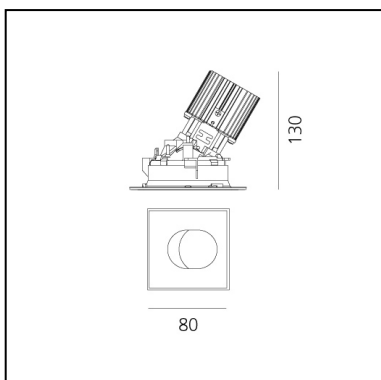

Everything 105 - Square - Trimless - Adj - 25° 2700K - Polished Metal

Ernesto Gismondi

IP 20/44 

LUMINAIRE

- Watt: **13W**
- Flux Lumineux (lm): **934lm**
- CCT: **2700K**
- Efficiency: **70%**
- Efficacy: **71.82lm/W**
- CRI: **90**

CARACTÉRISTIQUES

- Code Produit : **M330205**
- Couleur: **Polished Metal**
- Installation: **Encastré**
- Matériaux: **aluminium**
- Séries: **Architectural Indoor**
- dessiné par: **Ernesto Gismondi**

DIMENSIONS

- Longueur : **80 mm**
- Largeur: **80 mm**
- Profondeur de la découpe: **130 mm**
- Inclinaison: **30°**
- Rotation: **360°**
- Forme de la découpe: **Carré**
- Poids: **kg 0,3**
- Test au fil incandescent: **850°**
- Trou d'encastrement: **Thickness 1mm - 25mm**