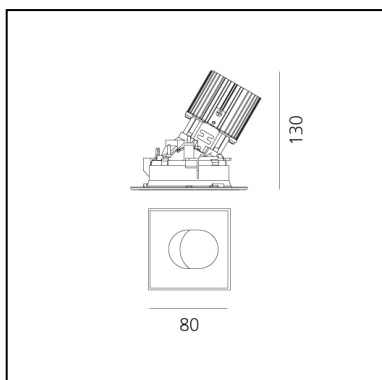

## LUMINAIRE

- Watt: **13W**
- Flux Lumineux (lm): **674lm**
- CCT: **2700K**
- Efficiency: **51%**
- Efficacy: **51.87lm/W**
- CRI: **90**

## DIMENSIONS

- Longueur : **80 mm**
- Largeur: **80 mm**
- Profondeur de la découpe: **130 mm**
- Inclinaison: **30°**
- Rotation: **360°**
- Forme de la découpe: **Carré**
- Poids: **kg 0,3**
- Test au fil incandescent: **850°**
- Trou d'encastrement: **Thickness 1mm - 25mm**