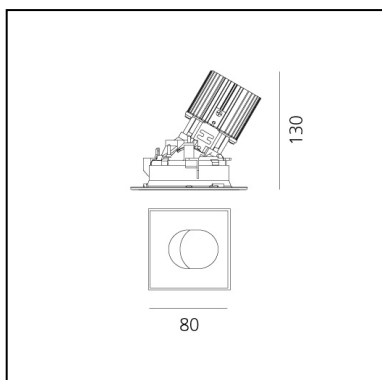

APP Compatible version on request.

IP 20/44 

CARACTÉRISTIQUES

- Code Produit : **M260205**
- Couleur: **Polished Metal**
- Installation: **Encastré**
- Matériaux: **aluminium**
- Séries: **Architectural Indoor**
- dessiné par: **Ernesto Gismondi**

DIMENSIONS

- Longueur : **80 mm**
- Largeur: **80 mm**
- Profondeur de la découpe: **130 mm**
- Inclinaison: **30°**
- Rotation: **360°**
- Forme de la découpe: **Carré**
- Poids: **kg 0,3**
- Test au fil incandescent: **850°**
- Trou d'encastrement: **Thickness 1mm - 25mm**