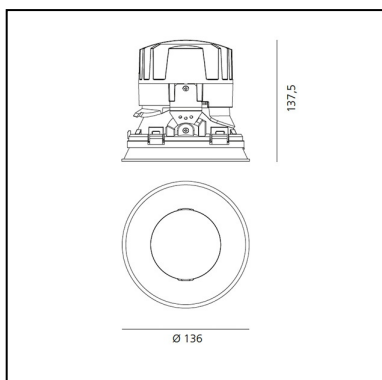

APP Compatible version on request.

IP 20/44 

LUMINAIRE

- Watt: **24W**
- Flux Lumineux (lm): **1957lm**
- CCT: **2700K**
- Efficiency: **74%**
- Efficacy: **81.55lm/W**
- CRI: **90**

Remarques

Driver 700mA SELV supplied separately.
Fitting to be completed with installation frame for recessing into ceiling.
Geo-LiFi Compatible

CARACTÉRISTIQUES

- Code Produit : **M323900**
- Couleur: **Black**
- Installation: **Encastré**
- Matériaux: **aluminium**
- Séries: **Architectural Indoor**
- dessiné par: **Ernesto Gismondi**

DIMENSIONS

- Diamètre: **136 mm**
- Diamètre d'encastrement: **136 mm**
- Profondeur de la découpe: **137 mm**
- Rotation: **360°**
- Forme de la découpe: **Rond**
- Poids: **kg 0,3**
- Test au fil incandescent: **850°**
- Trou d'encastrement: **Thickness 1mm - 13mm**
(10mm - 25mm without spacers)