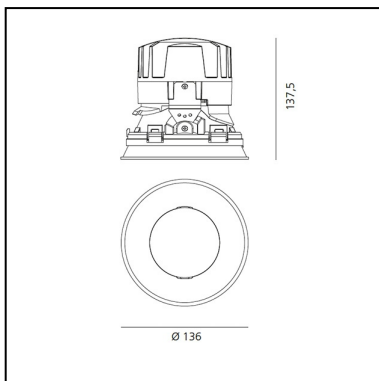

DESCRIPTION

Everything is an innovative range of professional recessed light fittings created to deliver a high lighting performance, with an eye on energy saving and excellent visual comfort. A complete, flexible product range, extremely versatile in its many applications and able to meet challenging lighting performance criteria.

APP Compatible version on request.

IP 20/44