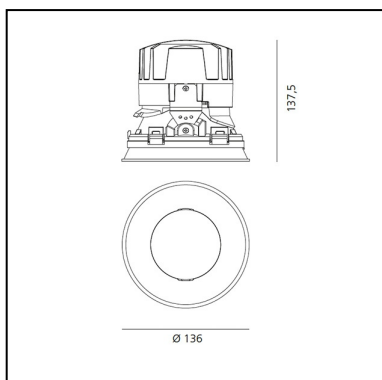

APP Compatible version on request.

IP 20/44 

LUMINAIRE

- Watt: **24W**
- Flux Lumineux (lm): **2045lm**
- CCT: **3000K**
- Efficiency: **75%**
- Efficacy: **85.19lm/W**
- CRI: **90**

Remarques

Driver 700mA SELV supplied separately.
Fitting to be completed with installation frame for recessing into ceiling.
Geo-LiFi Compatible

CARACTÉRISTIQUES

- Code Produit : **M261800**
- Couleur: **Black**
- Installation: **Encastré**
- Matériaux: **aluminium**
- Séries: **Architectural Indoor**
- dessiné par: **Ernesto Gismondi**

DIMENSIONS

- Diamètre: **136 mm**
- Diamètre d'encastrement: **136 mm**
- Profondeur de la découpe: **137 mm**
- Rotation: **360°**
- Forme de la découpe: **Rond**
- Poids: **kg 0,3**
- Test au fil incandescent: **850°**
- Trou d'encastrement: **Thickness 1mm - 13mm**
(10mm - 25mm without spacers)