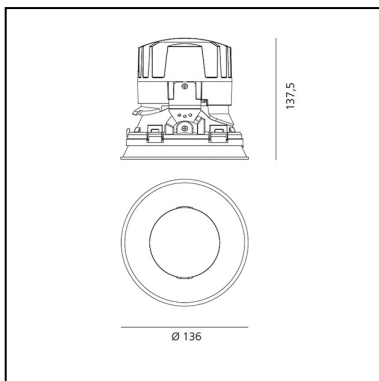

APP Compatible version on request.

IP 20/44 

LUMINAIRE

- Watt: **24W**
- Flux Lumineux (lm): **1606lm**
- CCT: **2700K**
- Efficiency: **61%**
- Efficacy: **66.90lm/W**
- CRI: **90**

Remarques

Driver 700mA SELV supplied separately.
Fitting to be completed with installation frame for recessing into ceiling.
Geo-LiFi Compatible

CARACTÉRISTIQUES

- Code Produit : **M324100**
- Couleur: **Black**
- Installation: **Encastré**
- Matériaux: **aluminium**
- Séries: **Architectural Indoor**
- dessiné par: **Ernesto Gismondi**

DIMENSIONS

- Diamètre: **136 mm**
- Diamètre d'encastrement: **136 mm**
- Profondeur de la découpe: **137 mm**
- Rotation: **360°**
- Forme de la découpe: **Rond**
- Poids: **kg 0,3**
- Test au fil incandescent: **850°**
- Trou d'encastrement: **Thickness 1mm - 13mm**
(10mm - 25mm without spacers)