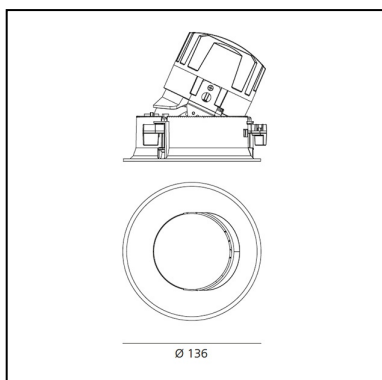

DESCRIPTION

Everything is an innovative range of professional recessed light fittings created to deliver a high lighting performance, with an eye on energy saving and excellent visual comfort. A complete, flexible product range, extremely versatile in its many applications and able to meet challenging lighting performance criteria.

APP Compatible version on request.

IP 20/44