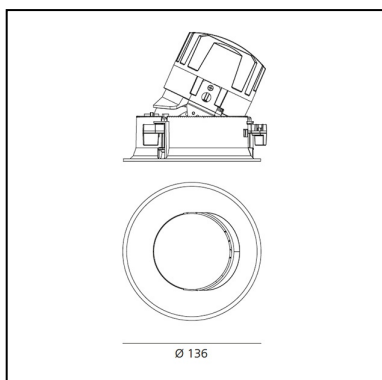

APP Compatible version on request.

IP 20/44 

LUMINAIRE

- Watt: **24W**
- Flux Lumineux (lm): **1893lm**
- CCT: **3000K**
- Efficiency: **69%**
- Efficacy: **78.86lm/W**
- CRI: **90**

Remarques

Driver 700mA SELV supplied separately.
Fitting to be completed with installation frame for recessing into ceiling.
Geo-LiFi Compatible

DIMENSIONS

- Diamètre: **136 mm**
- Diamètre d'encastrement: **136 mm**
- Profondeur de la découpe: **137 mm**
- Inclinaison: **30°**
- Rotation: **360°**
- Forme de la découpe: **Rond**
- Poids: **kg 0,3**
- Test au fil incandescent: **850°**
- Trou d'encastrement: **Thickness 1mm - 13mm**
(10mm - 25mm without spacers)