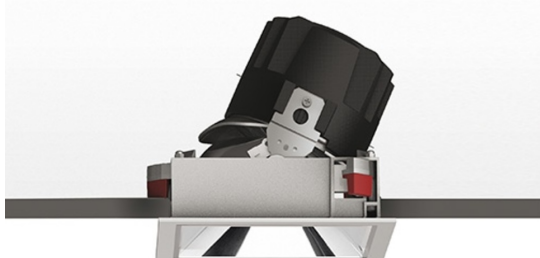

# Everything 150 - Square - Trim - Adj - 18° 3000K - Black/Black

Ernesto Gismondi

IP 20/44 