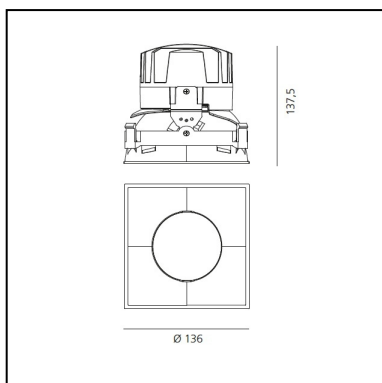

APP Compatible version on request.

IP 20/44 

LUMINAIRE

- Watt: **24W**
- Flux Lumineux (lm): **2431lm**
- CCT: **3000K**
- Efficiency: **89%**
- Efficacy: **101.31lm/W**
- CRI: **90**

Remarques

Driver 700mA SELV supplied separately.
Fitting to be completed with installation frame for recessing into ceiling.
Geo-LiFi Compatible

DIMENSIONS

- Longueur : **136 mm**
- Largeur: **136 mm**
- Largeur de découpe: **136 mm**
- Longueur de découpe: **136 mm**
- Profondeur de la découpe: **137 mm**
- Rotation: **360°**
- Forme de la découpe: **Carré**
- Poids: **kg 0,3**
- Test au fil incandescent: **850°**
- Trou d'encastrement: **Thickness 1mm - 13mm (10mm - 25mm without spacers)**