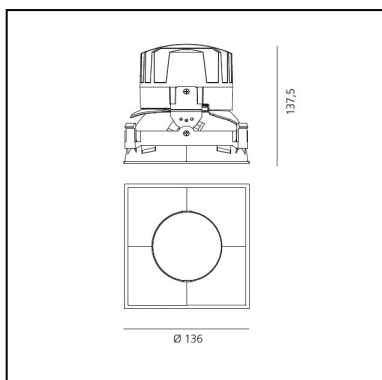

DESCRIPTION

Everything is an innovative range of professional recessed light fittings created to deliver a high lighting performance, with an eye on energy saving and excellent visual comfort. A complete, flexible product range, extremely versatile in its many applications and able to meet challenging lighting performance criteria.

APP Compatible version on request.

IP 20/44