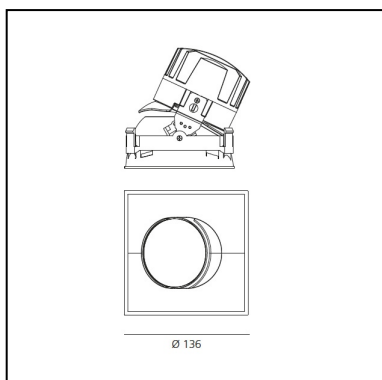

DESCRIPTION

Everything is an innovative range of professional recessed light fittings created to deliver a high lighting performance, with an eye on energy saving and excellent visual comfort. A complete, flexible product range, extremely versatile in its many applications and able to meet challenging lighting performance criteria.

APP Compatible version on request.

IP 20/44