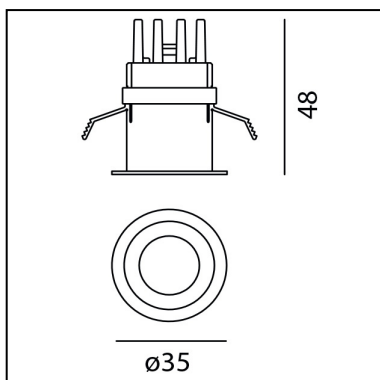

Everything 35 - Round - 14° 2700K - Black

Ernesto Gismondi

IP20 

LUMINAIRE

- Watt: **1,4W**
- Flux Lumineux (lm): **67lm**
- CCT: **2700K**
- Efficiency: **74%**
- Efficacy: **66.60lm/W**
- CRI: **90**

Remarques

CARACTÉRISTIQUES

- Code Produit : **NL4203010Y004**
- Couleur: **Black**
- Installation: **Encastré**
- Séries: **Architectural Indoor**
- dessiné par: **Ernesto Gismondi**

DIMENSIONS

- Diamètre: **35 mm**
- Diamètre d'encastrement: **29 mm**
- Profondeur de la découpe: **48 mm**
- Forme de la découpe: **Rond**
- Poids: **kg 0,1**
- Trou d'encastrement: **Thickness 12,5mm - 25mm**

SOURCES INCLUES

- Catégorie: **Led**
- Nombre: **1**
- Watt: **1,4W**
- Température de Couleur (K): **2700K**
- Color Tolerance: **3SDCM**
- Service Life: **L80 (13K) 78600h**

ACCESSOIRES

NO
IMAGE
AVAILABLE

Driver 16/20/23/25/28/32W - 900mA - 220-240
156x52x26 (LxWxH) Dimmable DALI/PUSH
M077401

NO
IMAGE
AVAILABLE

Driver 8W 500mA - 220-240 Vac - 22x110x19
(LxWxH) - Undimmable NL19041