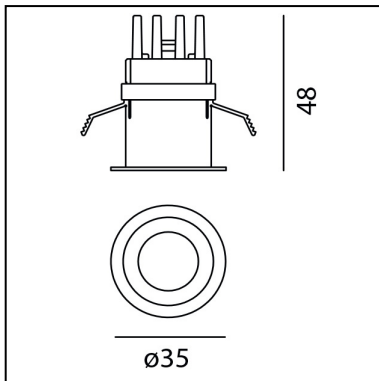

Everything 35 - Round - 14° 2700K - Silver

Ernesto Gismondi

IP20 

LUMINAIRE

- Watt: **1,4W**
- Flux Lumineux (lm): **68lm**
- CCT: **2700K**
- Efficiency: **76%**
- Efficacy: **68.40lm/W**
- CRI: **90**

Remarques

CARACTÉRISTIQUES

- Code Produit : **NL4203010Y002**
- Couleur: **Silver**
- Installation: **Encastré**
- Séries: **Architectural Indoor**
- dessiné par: **Ernesto Gismondi**

DIMENSIONS

- Diamètre: **35 mm**
- Diamètre d'encastrement: **29 mm**
- Profondeur de la découpe: **48 mm**
- Forme de la découpe: **Rond**
- Poids: **kg 0,1**
- Trou d'encastrement: **Thickness 12,5mm - 25mm**

SOURCES INCLUES

- Catégorie: **Led**
- Nombre: **1**
- Watt: **1,4W**
- Température de Couleur (K): **2700K**
- Color Tolerance: **3SDCM**
- Service Life: **L80 (13K) 78600h**

ACCESSOIRES

NO
IMAGE
AVAILABLE

Driver 16/20/23/25/28/32W - 900mA - 220-240
156x52x26 (LxWxH) Dimmable DALI/PUSH
M077401

NO
IMAGE
AVAILABLE

Driver 8W 500mA - 220-240 Vac - 22x110x19
(LxWxH) - Undimmable NL19041