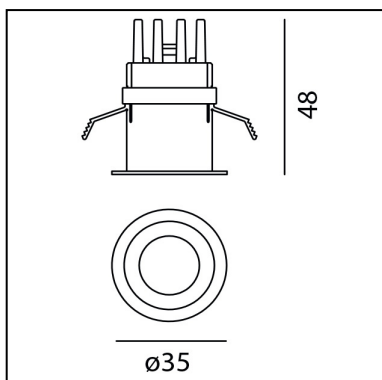

LUMINAIRE

- Watt: **1,4W**
- Flux Lumineux (lm): **66lm**
- CCT: **2700K**
- Efficiency: **74%**
- Efficacy: **66.32lm/W**
- CRI: **90**

Remarques

Driver 500mA SELV supplied separately.

DESCRIPTION

Everything is an innovative range of professional recessed light fittings created to deliver a high lighting performance, with an eye on energy saving and excellent visual comfort. A complete, flexible product range, extremely versatile in its many applications and able to meet challenging lighting performance criteria.

CARACTÉRISTIQUES

- Code Produit : **NL4203025Y004**
- Couleur: **Black**
- Installation: **Encastré**
- Séries: **Architectural Indoor**
- dessiné par: **Ernesto Gismondi**

DIMENSIONS

- Diamètre: **35 mm**
- Diamètre d'encastrement: **29 mm**
- Profondeur de la découpe: **48 mm**
- Forme de la découpe: **Rond**
- Poids: **kg 0,1**
- Trou d'encastrement: **Thickness 12,5mm - 25mm**

SOURCES INCLUES

- Catégorie: **Led**
- Nombre: **1**
- Watt: **1,4W**
- Température de Couleur (K): **2700K**
- Color Tolerance: **3SDCM**
- Service Life: **L80 (13K) 78600h**