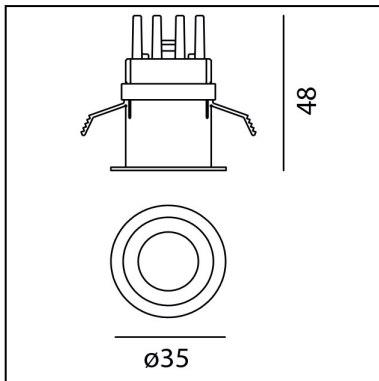

## LUMINAIRE

- Watt: **1,4W**
- Flux Lumineux (lm): **68lm**
- CCT: **2700K**
- Efficiency: **76%**
- Efficacy: **68.40lm/W**
- CRI: **90**

## CARACTÉRISTIQUES

- Code Produit : **NL4203025Y002**
- Couleur: **Silver**
- Installation: **Encastré**
- Séries: **Architectural Indoor**
- dessiné par: **Ernesto Gismondi**

## DIMENSIONS

- Diamètre: **35 mm**
- Diamètre d'encastrement: **29 mm**
- Profondeur de la découpe: **48 mm**
- Forme de la découpe: **Rond**
- Poids: **kg 0,1**
- Trou d'encastrement: **Thickness 12,5mm - 25mm**