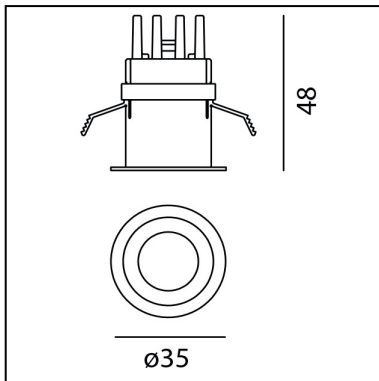

Everything 35 - Round - 24° 3000K - Silver

Ernesto Gismondi

IP20 

LUMINAIRE

- Watt: **1,4W**
- Flux Lumineux (lm): **96lm**
- CCT: **3000K**
- Efficiency: **76%**
- Efficacy: **96.00lm/W**
- CRI: **80**

Remarques

CARACTÉRISTIQUES

- Code Produit : **NL4203025K002**
- Couleur: **Silver**
- Installation: **Encastré**
- Séries: **Architectural Indoor**
- dessiné par: **Ernesto Gismondi**

DIMENSIONS

- Diamètre: **35 mm**
- Diamètre d'encastrement: **29 mm**
- Profondeur de la découpe: **48 mm**
- Forme de la découpe: **Rond**
- Poids: **kg 0,1**
- Trou d'encastrement: **Thickness 12,5mm - 25mm**

SOURCES INCLUES

- Catégorie: **Led**
- Nombre: **1**
- Watt: **1,4W**
- Température de Couleur (K): **3000K**
- Color Tolerance: **3SDCM**
- Service Life: **L80 (13K) 78600h**

ACCESSOIRES

NO
IMAGE
AVAILABLE

Driver 16/20/23/25/28/32W - 900mA - 220-240
156x52x26 (LxWxH) Dimmable DALI/PUSH
M077401

NO
IMAGE
AVAILABLE

Driver 8W 500mA - 220-240 Vac - 22x110x19
(LxWxH) - Undimmable NL19041