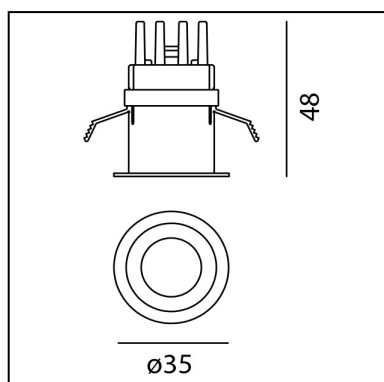

LUMINAIRE

- Watt: **1,4W**
- Flux Lumineux (lm): **98lm**
- CCT: **3000K**
- Efficiency: **78%**
- Efficacy: **98.00lm/W**
- CRI: **80**

Remarques

Driver 500mA SELV supplied separately.

DESCRIPTION

Everything is an innovative range of professional recessed light fittings created to deliver a high lighting performance, with an eye on energy saving and excellent visual comfort. A complete, flexible product range, extremely versatile in its many applications and able to meet challenging lighting performance criteria.

CARACTÉRISTIQUES

- Code Produit : **NL4203025K006**
- Couleur: **White**
- Installation: **Encastré**
- Séries: **Architectural Indoor**
- dessiné par: **Ernesto Gismondi**

DIMENSIONS

- Diamètre: **35 mm**
- Diamètre d'encastrement: **29 mm**
- Profondeur de la découpe: **48 mm**
- Forme de la découpe: **Rond**
- Poids: **kg 0,1**
- Trou d'encastrement: **Thickness 12,5mm - 25mm**

SOURCES INCLUES

- Catégorie: **Led**
- Nombre: **1**
- Watt: **1,4W**
- Température de Couleur (K): **3000K**
- Color Tolerance: **3SDCM**
- Service Life: **L80 (13K) 78600h**