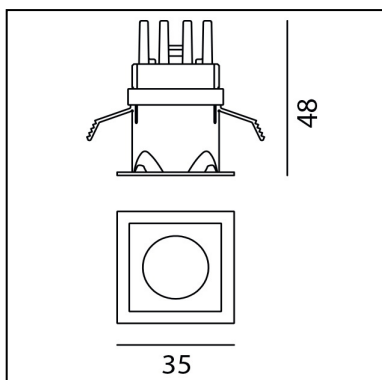

Everything 35 - Square - 14° 2700K - Black

Ernesto Gismondi

IP20 

LUMINAIRE

- Watt: **1,4W**
- Flux Lumineux (lm): **67lm**
- CCT: **2700K**
- Efficiency: **74%**
- Efficacy: **66.60lm/W**
- CRI: **90**

Remarques

CARACTÉRISTIQUES

- Code Produit : **NL4203110Y004**
- Couleur: **Black**
- Installation: **Encastré**
- Séries: **Architectural Indoor**
- dessiné par: **Ernesto Gismondi**

DIMENSIONS

- Longueur : **35 mm**
- Largeur: **35 mm**
- Largeur de découpe: **29 mm**
- Longueur de découpe: **29 mm**
- Profondeur de la découpe: **48 mm**
- Forme de la découpe: **Carré**
- Poids: **kg 0,1**
- Trou d'encastrement: **Thickness 12,5mm - 25mm**

Driver 16/20/23/25/28/32W - 900mA - 220-240
156x52x26 (LxWxH) Dimmable DALI/PUSH
M077401

NO
IMAGE
AVAILABLE

Driver 8W 500mA - 220-240 Vac - 22x110x19
(LxWxH) - Undimmable NL19041