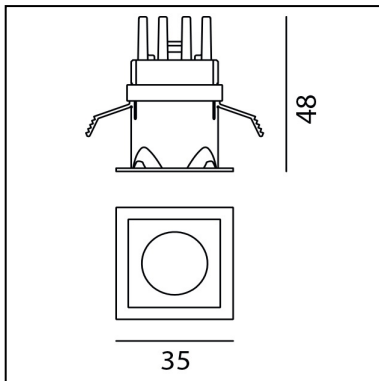

Everything 35 - Square - 14° 2700K - Silver

Ernesto Gismondi

IP20 

LUMINAIRE

- Watt: **1,4W**
- Flux Lumineux (lm): **68lm**
- CCT: **2700K**
- Efficiency: **76%**
- Efficacy: **68.40lm/W**
- CRI: **90**

Remarques

CARACTÉRISTIQUES

- Code Produit : **NL4203110Y002**
- Couleur: **Silver**
- Installation: **Encastré**
- Séries: **Architectural Indoor**
- dessiné par: **Ernesto Gismondi**

DIMENSIONS

- Longueur : **35 mm**
- Largeur: **35 mm**
- Largeur de découpe: **29 mm**
- Longueur de découpe: **29 mm**
- Profondeur de la découpe: **48 mm**
- Forme de la découpe: **Carré**
- Poids: **kg 0,1**
- Trou d'encastrement: **Thickness 12,5mm - 25mm**

Driver 16/20/23/25/28/32W - 900mA - 220-240
156x52x26 (LxWxH) Dimmable DALI/PUSH
M077401

NO
IMAGE
AVAILABLE

Driver 8W 500mA - 220-240 Vac - 22x110x19
(LxWxH) - Undimmable NL19041