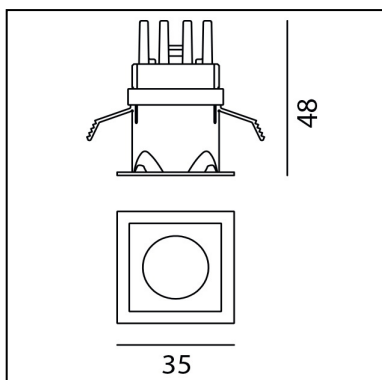

LUMINAIRE

- Watt: **1,4W**
- Flux Lumineux (lm): **93lm**
- CCT: **3000K**
- Efficiency: **74%**
- Efficacy: **93.39lm/W**
- CRI: **80**

Remarques

Driver 500mA SELV supplied separately.

DESCRIPTION

Everything is an innovative range of professional recessed light fittings created to deliver a high lighting performance, with an eye on energy saving and excellent visual comfort. A complete, flexible product range, extremely versatile in its many applications and able to meet challenging lighting performance criteria.

CARACTÉRISTIQUES

- Code Produit : **NL4203110K004**
- Couleur: **Black**
- Installation: **Encastré**
- Séries: **Architectural Indoor**
- dessiné par: **Ernesto Gismondi**

DIMENSIONS

- Longueur : **35 mm**
- Largeur: **35 mm**
- Largeur de découpe: **29 mm**
- Longueur de découpe: **29 mm**
- Profondeur de la découpe: **48 mm**
- Forme de la découpe: **Carré**
- Poids: **kg 0,1**
- Trou d'encastrement: **Thickness 12,5mm - 25mm**

SOURCES INCLUES

- Catégorie: **Led**
- Nombre: **1**
- Watt: **1,4W**
- Température de Couleur (K): **3000K**
- Color Tolerance: **3SDCM**
- Service Life: **L80 (13K) 78600h**