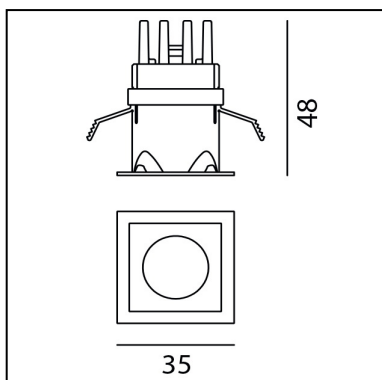

Everything 35 - Square - 14° 3000K - White

Ernesto Gismondi

IP20 

LUMINAIRE

- Watt: **1,4W**
- Flux Lumineux (lm): **98lm**
- CCT: **3000K**
- Efficiency: **78%**
- Efficacy: **98.00lm/W**
- CRI: **80**

Remarques

CARACTÉRISTIQUES

- Code Produit : **NL4203110K006**
- Couleur: **White**
- Installation: **Encastré**
- Séries: **Architectural Indoor**
- dessiné par: **Ernesto Gismondi**

DIMENSIONS

- Longueur : **35 mm**
- Largeur: **35 mm**
- Largeur de découpe: **29 mm**
- Longueur de découpe: **29 mm**
- Profondeur de la découpe: **48 mm**
- Forme de la découpe: **Carré**
- Poids: **kg 0,1**
- Trou d'encastrement: **Thickness 12,5mm - 25mm**

Driver 16/20/23/25/28/32W - 900mA - 220-240
156x52x26 (LxWxH) Dimmable DALI/PUSH
M077401

NO
IMAGE
AVAILABLE

Driver 8W 500mA - 220-240 Vac - 22x110x19
(LxWxH) - Undimmable NL19041