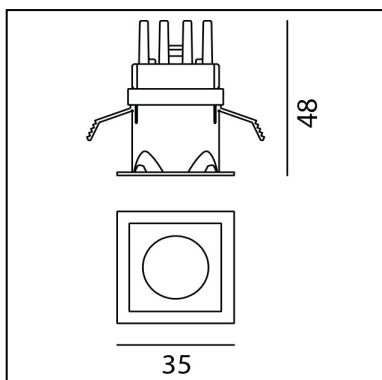

Everything 35 - Square - 24° 2700K - Black

Ernesto Gismondi

IP20 

LUMINAIRE

- Watt: **1,4W**
- Flux Lumineux (lm): **66lm**
- CCT: **2700K**
- Efficiency: **74%**
- Efficacy: **66.32lm/W**
- CRI: **90**

Remarques

CARACTÉRISTIQUES

- Code Produit : **NL4203125Y004**
- Couleur: **Black**
- Installation: **Encastré**
- Séries: **Architectural Indoor**
- dessiné par: **Ernesto Gismondi**

DIMENSIONS

- Longueur : **35 mm**
- Largeur: **35 mm**
- Largeur de découpe: **29 mm**
- Longueur de découpe: **29 mm**
- Profondeur de la découpe: **48 mm**
- Forme de la découpe: **Carré**
- Poids: **kg 0,1**
- Trou d'encastrement: **Thickness 12,5mm - 25mm**

Driver 16/20/23/25/28/32W - 900mA - 220-240
156x52x26 (LxWxH) Dimmable DALI/PUSH
M077401

NO
IMAGE
AVAILABLE

Driver 8W 500mA - 220-240 Vac - 22x110x19
(LxWxH) - Undimmable NL19041