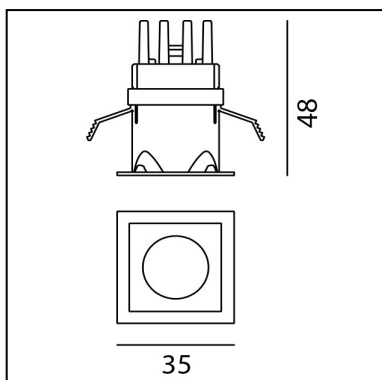

Everything 35 - Square - 24° 2700K - White

Ernesto Gismondi

IP20 

LUMINAIRE

- Watt: **1,4W**
- Flux Lumineux (lm): **70lm**
- CCT: **2700K**
- Efficiency: **78%**
- Efficacy: **70.20lm/W**
- CRI: **90**

Remarques

CARACTÉRISTIQUES

- Code Produit : **NL4203125Y006**
- Couleur: **White**
- Installation: **Encastré**
- Séries: **Architectural Indoor**
- dessiné par: **Ernesto Gismondi**

DIMENSIONS

- Longueur : **35 mm**
- Largeur: **35 mm**
- Largeur de découpe: **29 mm**
- Longueur de découpe: **29 mm**
- Profondeur de la découpe: **48 mm**
- Forme de la découpe: **Carré**
- Poids: **kg 0,1**
- Trou d'encastrement: **Thickness 12,5mm - 25mm**

Driver 16/20/23/25/28/32W - 900mA - 220-240
156x52x26 (LxWxH) Dimmable DALI/PUSH
M077401

NO
IMAGE
AVAILABLE

Driver 8W 500mA - 220-240 Vac - 22x110x19
(LxWxH) - Undimmable NL19041