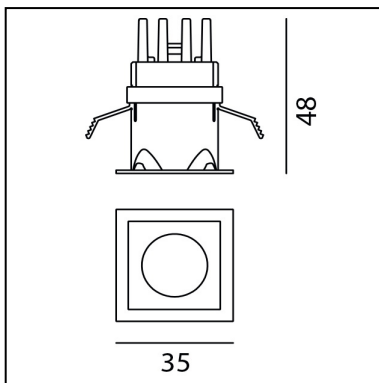

LUMINAIRE

- Watt: **1,4W**
- Flux Lumineux (lm): **96lm**
- CCT: **3000K**
- Efficiency: **76%**
- Efficacy: **96.00lm/W**
- CRI: **80**

Remarques

Driver 500mA SELV supplied separately.

DESCRIPTION

Everything is an innovative range of professional recessed light fittings created to deliver a high lighting performance, with an eye on energy saving and excellent visual comfort. A complete, flexible product range, extremely versatile in its many applications and able to meet challenging lighting performance criteria.

CARACTÉRISTIQUES

- Code Produit : **NL4203125K002**
- Couleur: **Silver**
- Installation: **Encastré**
- Séries: **Architectural Indoor**
- dessiné par: **Ernesto Gismondi**

DIMENSIONS

- Longueur : **35 mm**
- Largeur: **35 mm**
- Largeur de découpe: **29 mm**
- Longueur de découpe: **29 mm**
- Profondeur de la découpe: **48 mm**
- Forme de la découpe: **Carré**
- Poids: **kg 0,1**
- Trou d'encastrement: **Thickness 12,5mm - 25mm**

SOURCES INCLUES

- Catégorie: **Led**
- Nombre: **1**
- Watt: **1,4W**
- Température de Couleur (K): **3000K**
- Color Tolerance: **3SDCM**
- Service Life: **L80 (13K) 78600h**