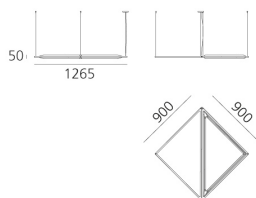

Flexia - Suspension - Blue

Mario Cucinella

⊕ CE Dimmerabile: +●-

LUMINAIRE

- Dimmable Typology: **Push & APP**

Note

Rispetta anche le norme UGR per l'applicazione negli spazi del lavoro in qualsiasi posizione di installazione.

DESCRIZIONE

Il prodotto non è attualmente disponibile.

CODICE PRODOTTO: NEW

CARATTERISTICHE

- Codice articolo: - - -
- Colore: **Blue**
- Installazione: **Sospensione**
- Serie: **Design Collection, Architectural Indoor, 2020 Artemide Collection**
- design by: **Mario Cucinella**

DIMENSIONI

- Lunghezza: **cm 126.5**
- Larghezza: **cm 126.5**
- Altezza: **cm 5**