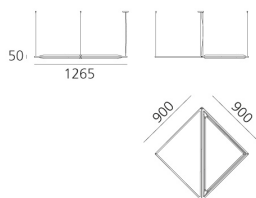

Flexia - Suspension - Red

Mario Cucinella

⊕ CE Dimmerabile: +●-

LUMINAIRE

- Dimmable Typology: **Push & APP**

Note

Rispetta anche le norme UGR per l'applicazione negli spazi del lavoro in qualsiasi posizione di installazione.

DESCRIZIONE

Il prodotto non è attualmente disponibile.

CODICE PRODOTTO: NEW

CARATTERISTICHE

- Codice articolo: - - -
- Colore: **Red**
- Installazione: **Sospensione**
- Serie: **Design Collection, Architectural Indoor, 2020 Artemide Collection**
- design by: **Mario Cucinella**

DIMENSIONI

- Lunghezza: **cm 126.5**
- Larghezza: **cm 126.5**
- Altezza: **cm 5**